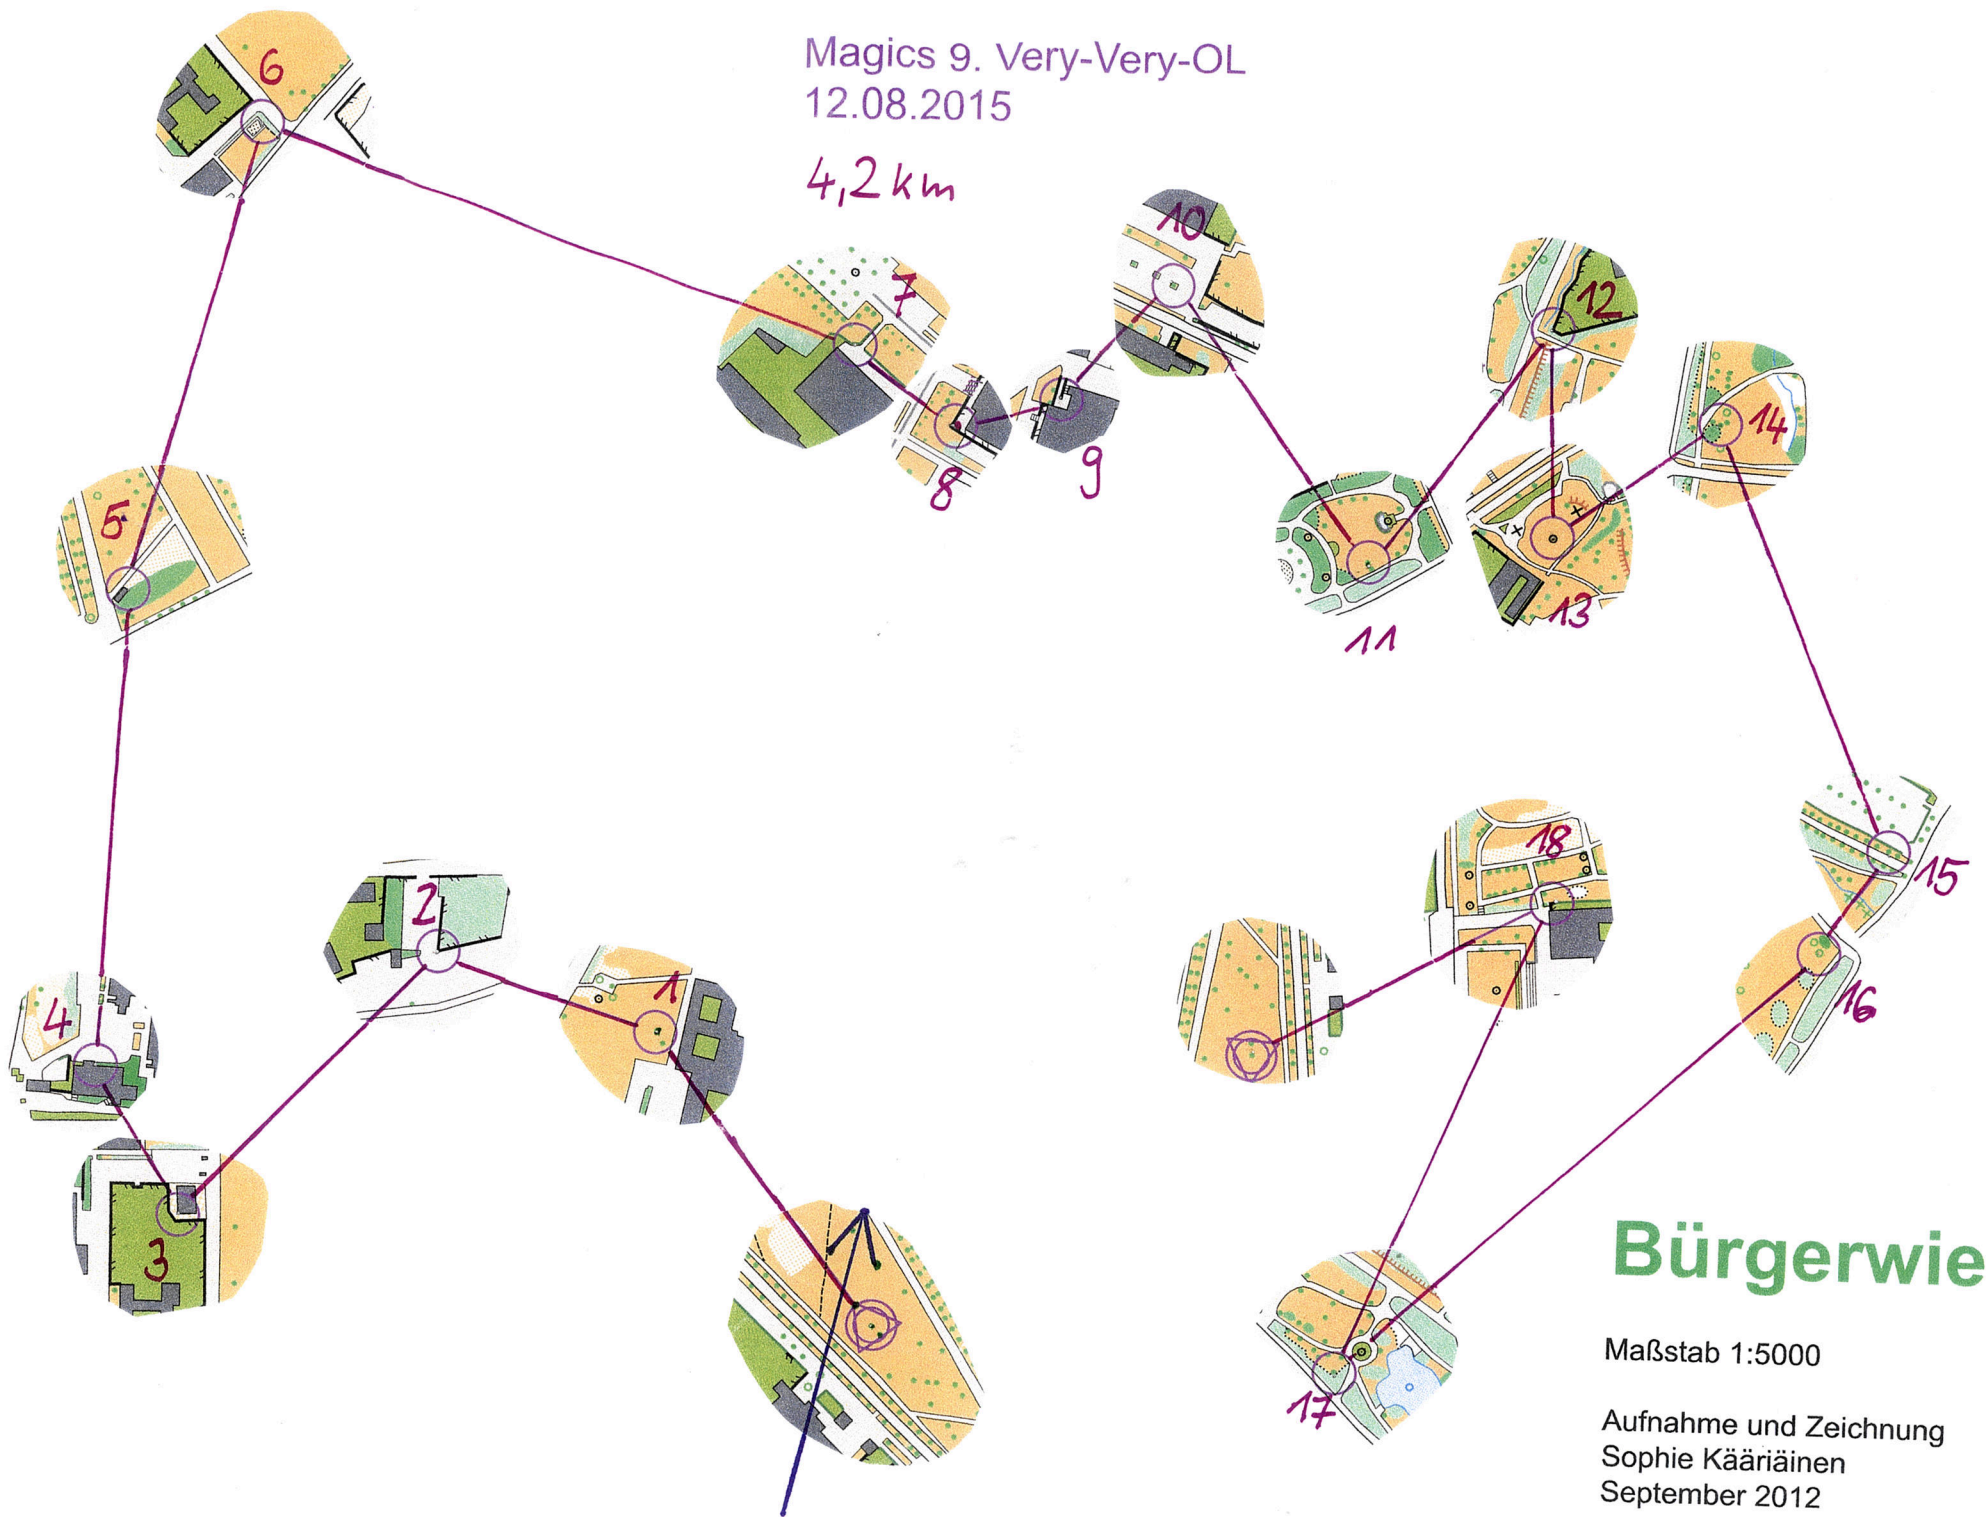

Magics 9. Very-Very-OL  
12.08.2015

4,2 km

## Bürgerwiese

Maßstab 1:5000

Aufnahme und Zeichnung  
Sophie Kääriäinen  
September 2012