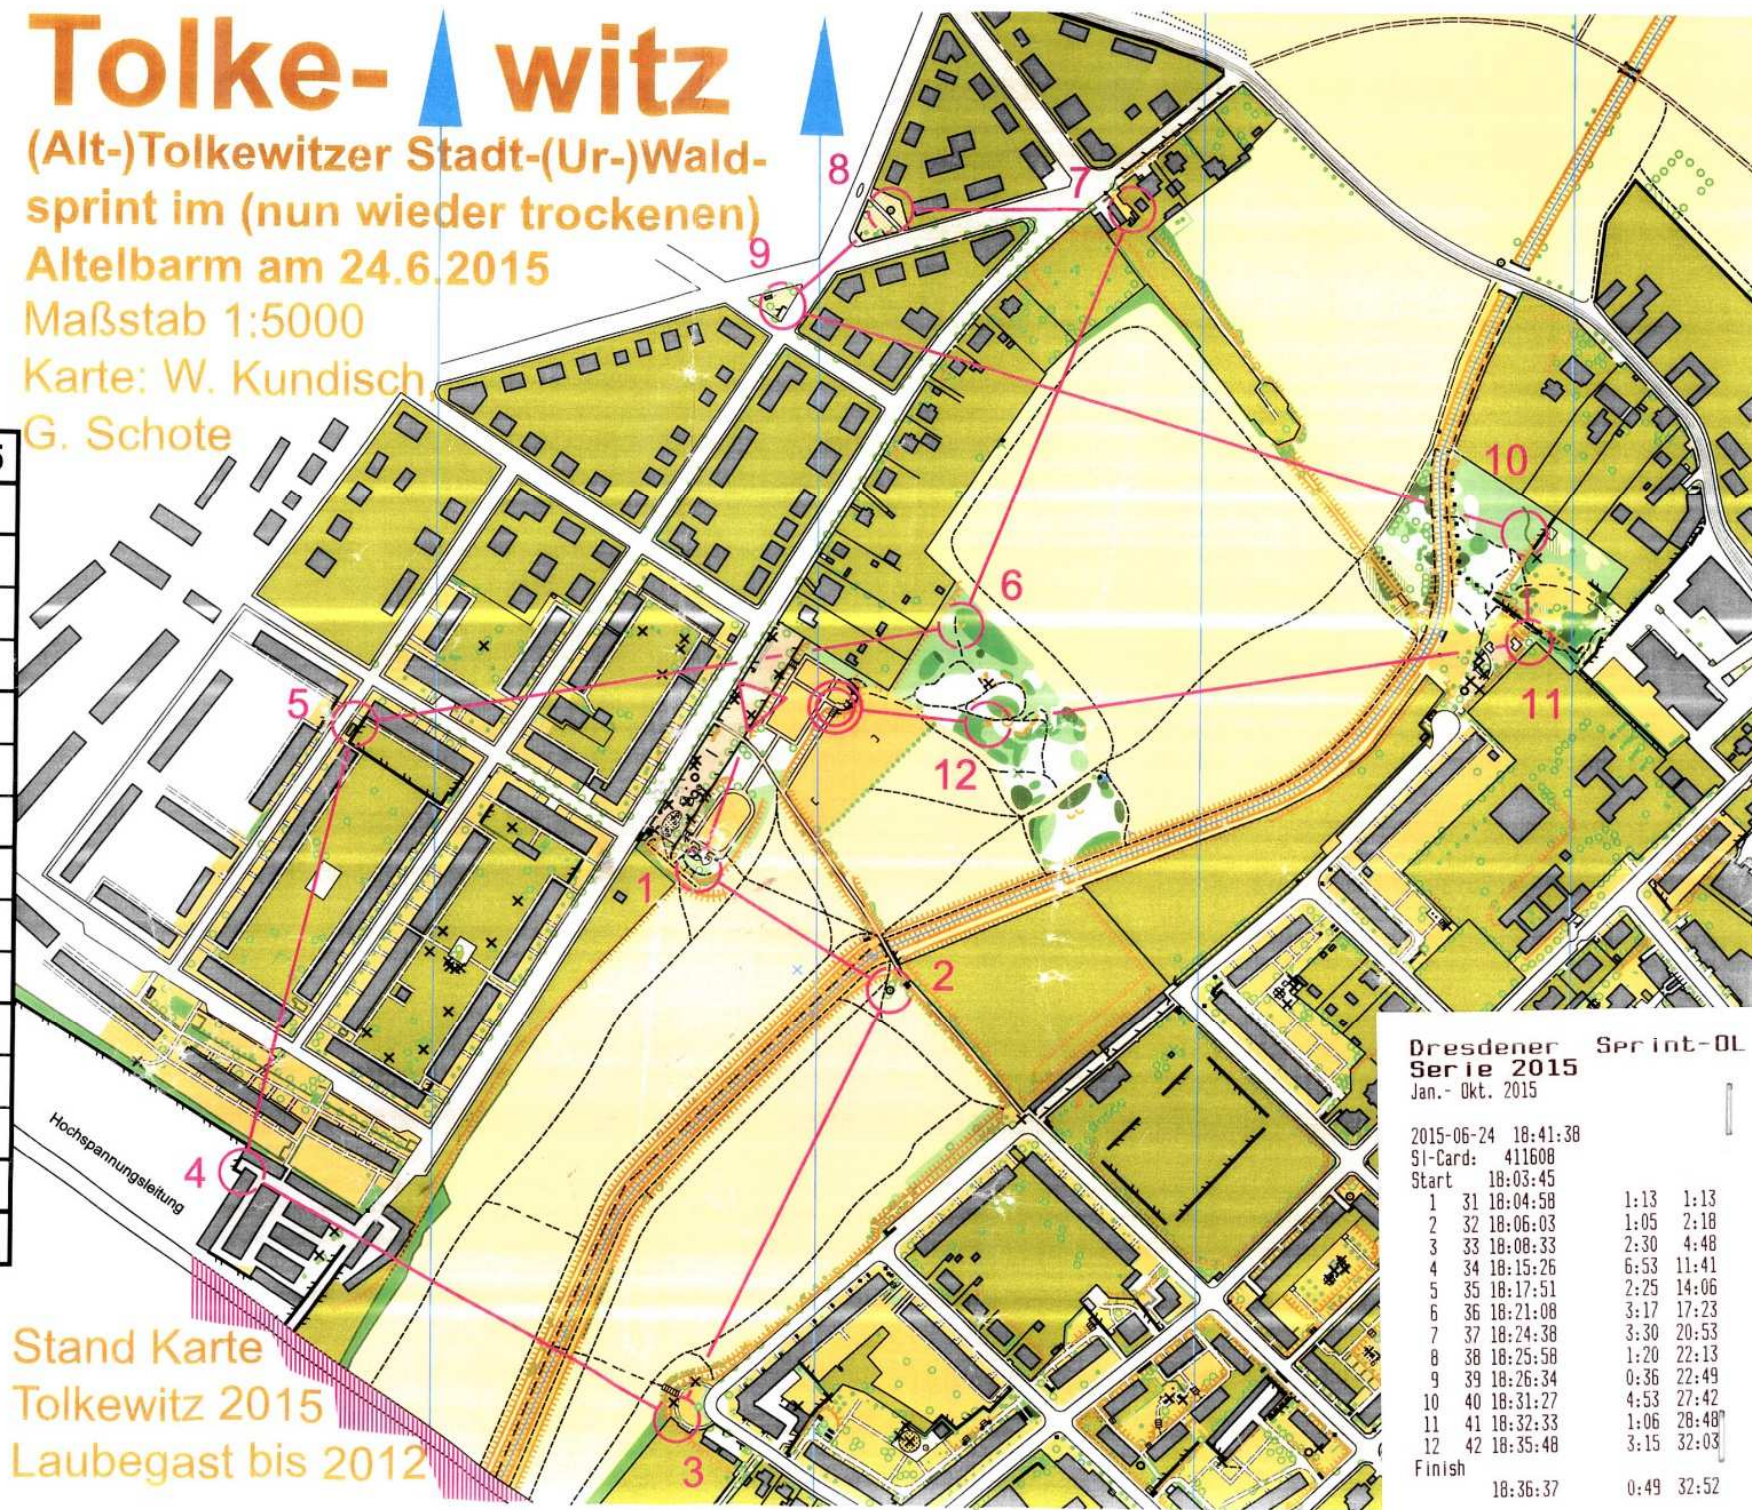

Erinnerung an die  
"Laubegaster-Sprint-  
OL-Serie" 2008-2012

# Tolke- witz

(Alt-)Tolkewitzer Stadt-(Ur-)Wald-  
sprint im (nun wieder trockenen)  
Altelbarm am 24.6.2015

Maßstab 1:5000

Karte: W. Kundisch,  
G. Schote

## 6. Dresdner Sprint-OL 2015

Lang	3,3 km	20
▷	↑↑↑	↑
1 31	↑	⊗
2 32	▲	
3 33	↘	⊗
4 34	↗	■
5 35	↗	⊗
6 36	☾	☾ 1x1
7 37	■	↗
8 38	▲	
9 39	↗	
10 40	↗	
11 41	↑	⊗
12 42	↙	● 1

○ < 100 m > ○

www.condes.net 8.3.5 USV TU Dresden  
6. Dresdner Sprint-OL 2015

seit 2004

Stand Karte  
Tolkewitz 2015  
Laubegast bis 2012