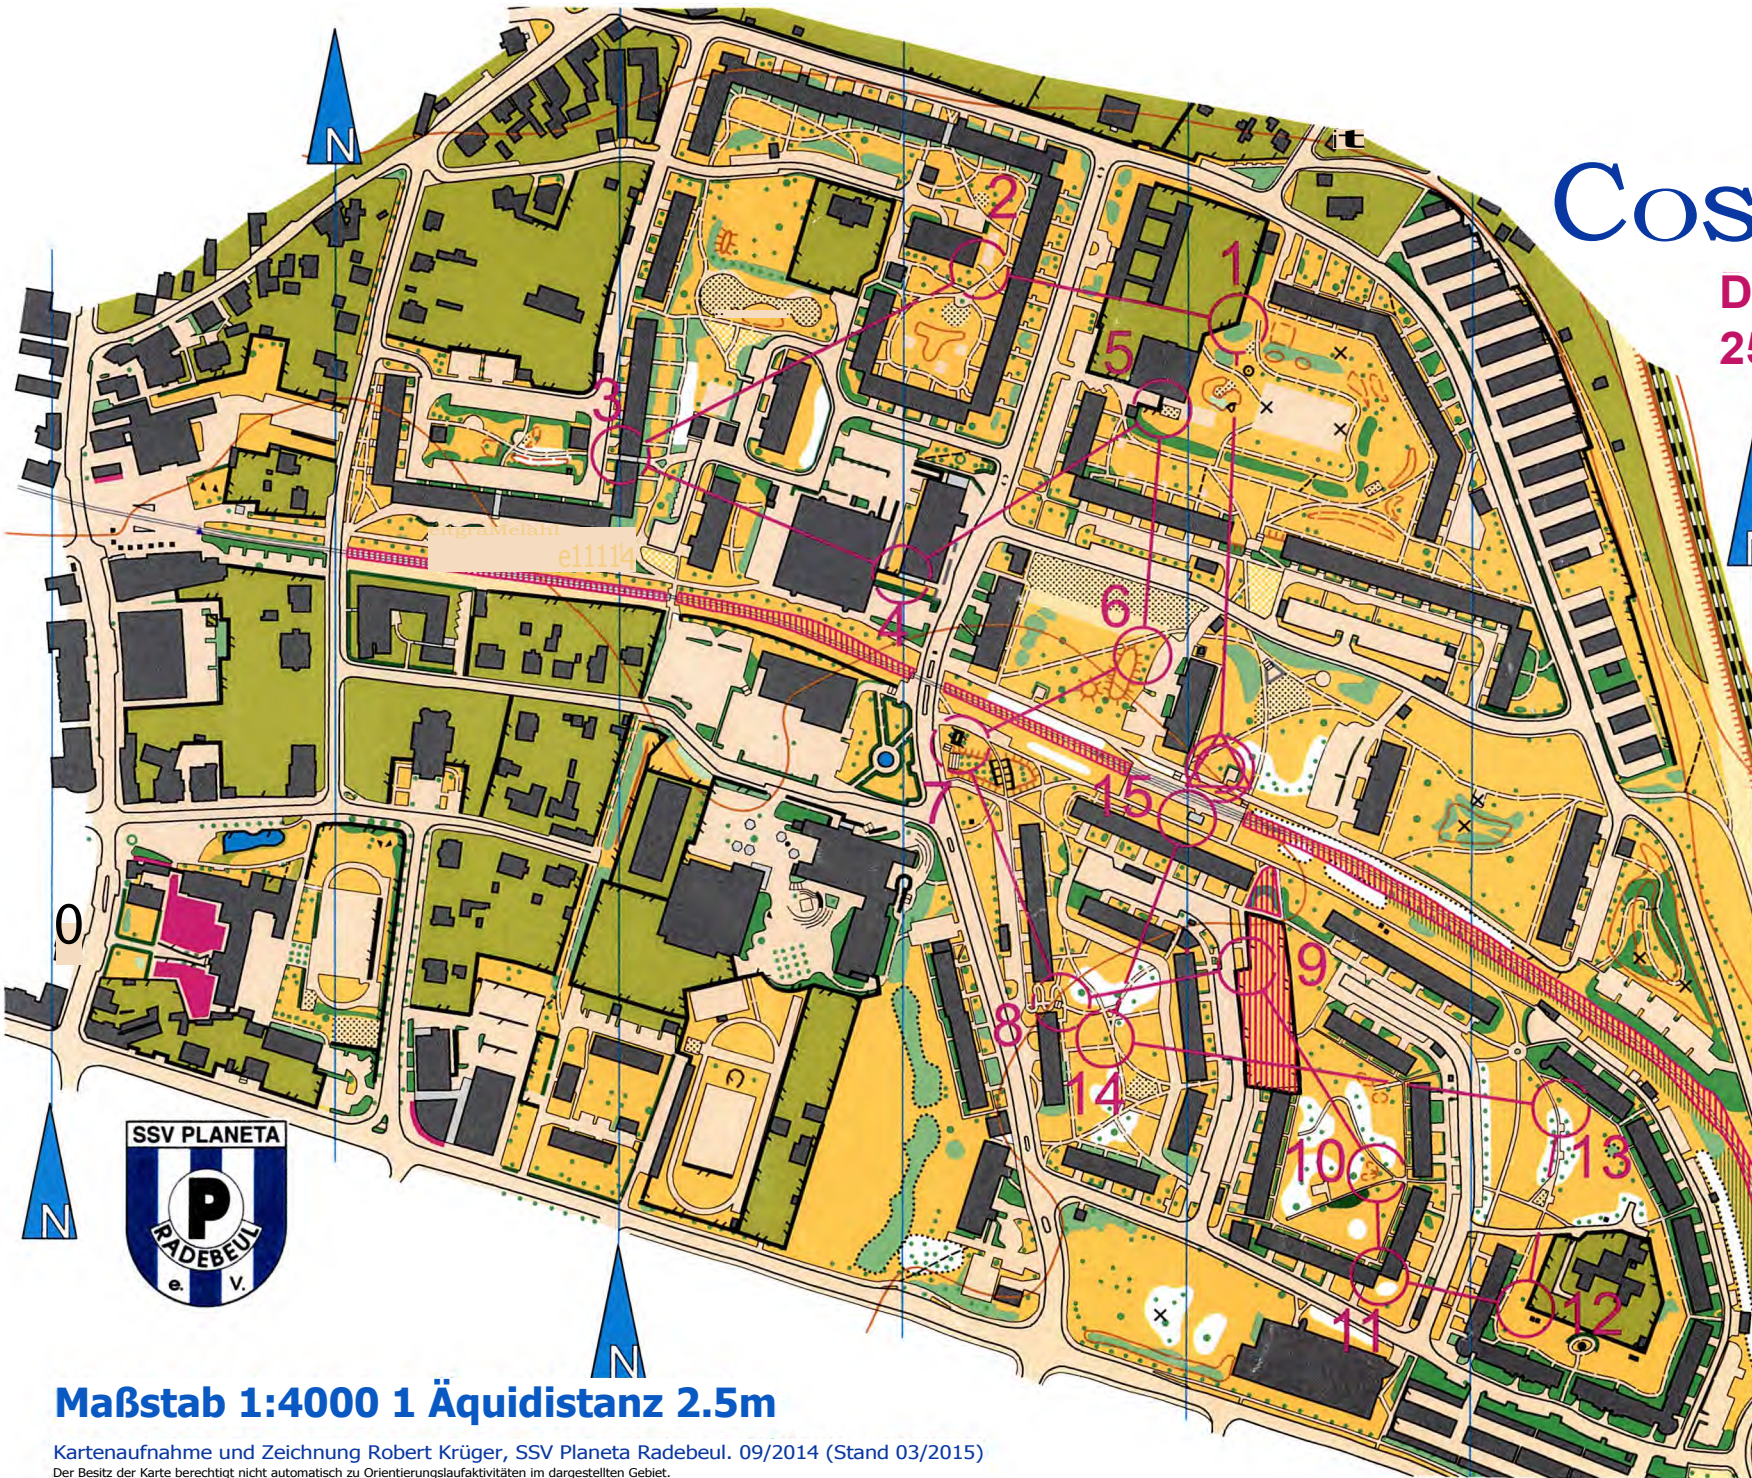

Coswig-Ost

Dresdner Sprintserie
25.03.2015

Maßstab 1:4000 1 Äquidistanz 2.5m

Kartenaufnahme und Zeichnung Robert Krüger, SSV Planeta Radebeul. 09/2014 (Stand 03/2015)

Planeta Sprint				
	Lang	2,5 km	20 m	
>				
1	31	K(		_I.
2	32	/		\
3	33	fl		\
4	34	ui		\
5	35	O		-O
6	36	CD		o
7	37	Kfl		J.
8	38	rr^r		L
9	39	KO		
10	40	A		---I
11	41	■		r
12	42	r1		L
13	43	<7		/.
14	44	Q P		
15	45	■		.-
O<		30 m		>O