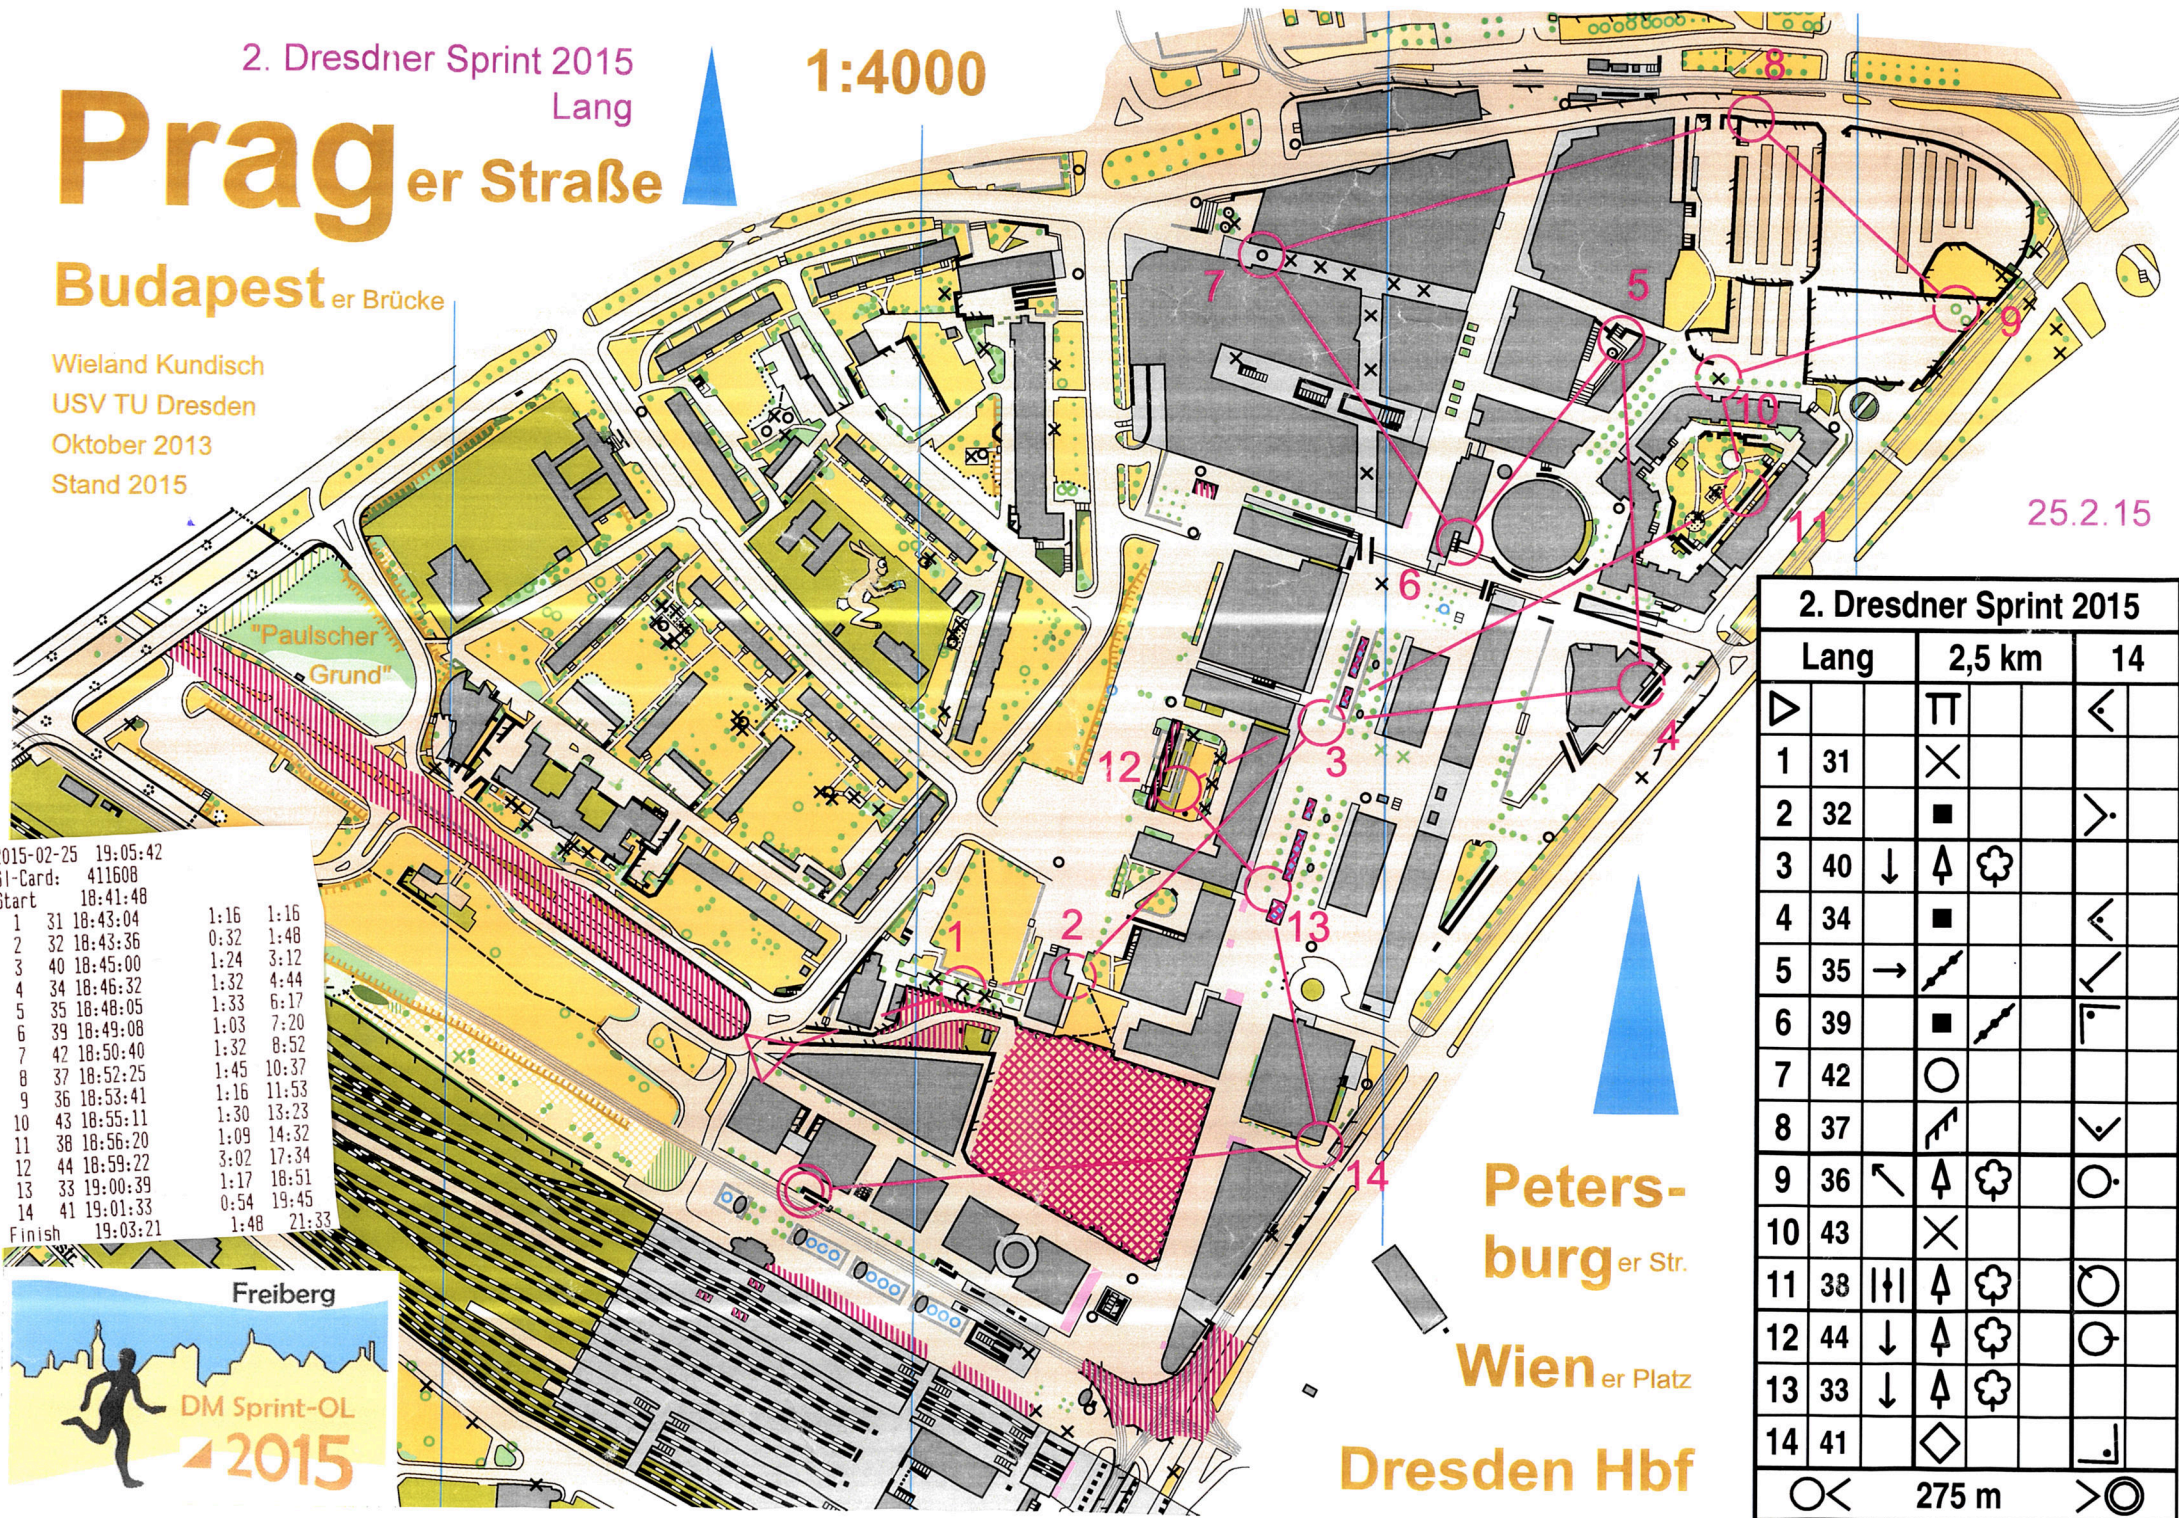

2. Dresdner Sprint 2015
Lang

1:4000

Prager Straße

Budapester Brücke

Wieland Kundisch
USV TU Dresden
Oktober 2013
Stand 2015

25.2.15

2015-02-25	19:05:42		
SI-Card:	411608		
Start	18:41:48		
1	31 18:43:04	1:16	1:16
2	32 18:43:36	0:32	1:48
3	40 18:45:00	1:24	3:12
4	34 18:46:32	1:32	4:44
5	35 18:48:05	1:33	6:17
6	39 18:49:08	1:03	7:20
7	42 18:50:40	1:32	8:52
8	37 18:52:25	1:45	10:37
9	36 18:53:41	1:16	11:53
10	43 18:55:11	1:30	13:23
11	38 18:56:20	1:09	14:32
12	44 18:59:22	3:02	17:34
13	33 19:00:39	1:17	18:51
14	41 19:01:33	0:54	19:45
Finish	19:03:21	1:48	21:33

2. Dresdner Sprint 2015				
Lang		2,5 km		14
▷		Π		◁
1	31	×		
2	32	■		▷
3	40	↓	↑	☼
4	34	■		◁
5	35	→	↗	↘
6	39	■	↗	└
7	42	○		
8	37	↖		↘
9	36	↖	↑	☼
10	43	×		○
11	38		↑	☼
12	44	↓	↑	☼
13	33	↓	↑	☼
14	41	◇		└
		○	275 m	○

Petersburger Str.
Wiener Platz
Dresden Hbf