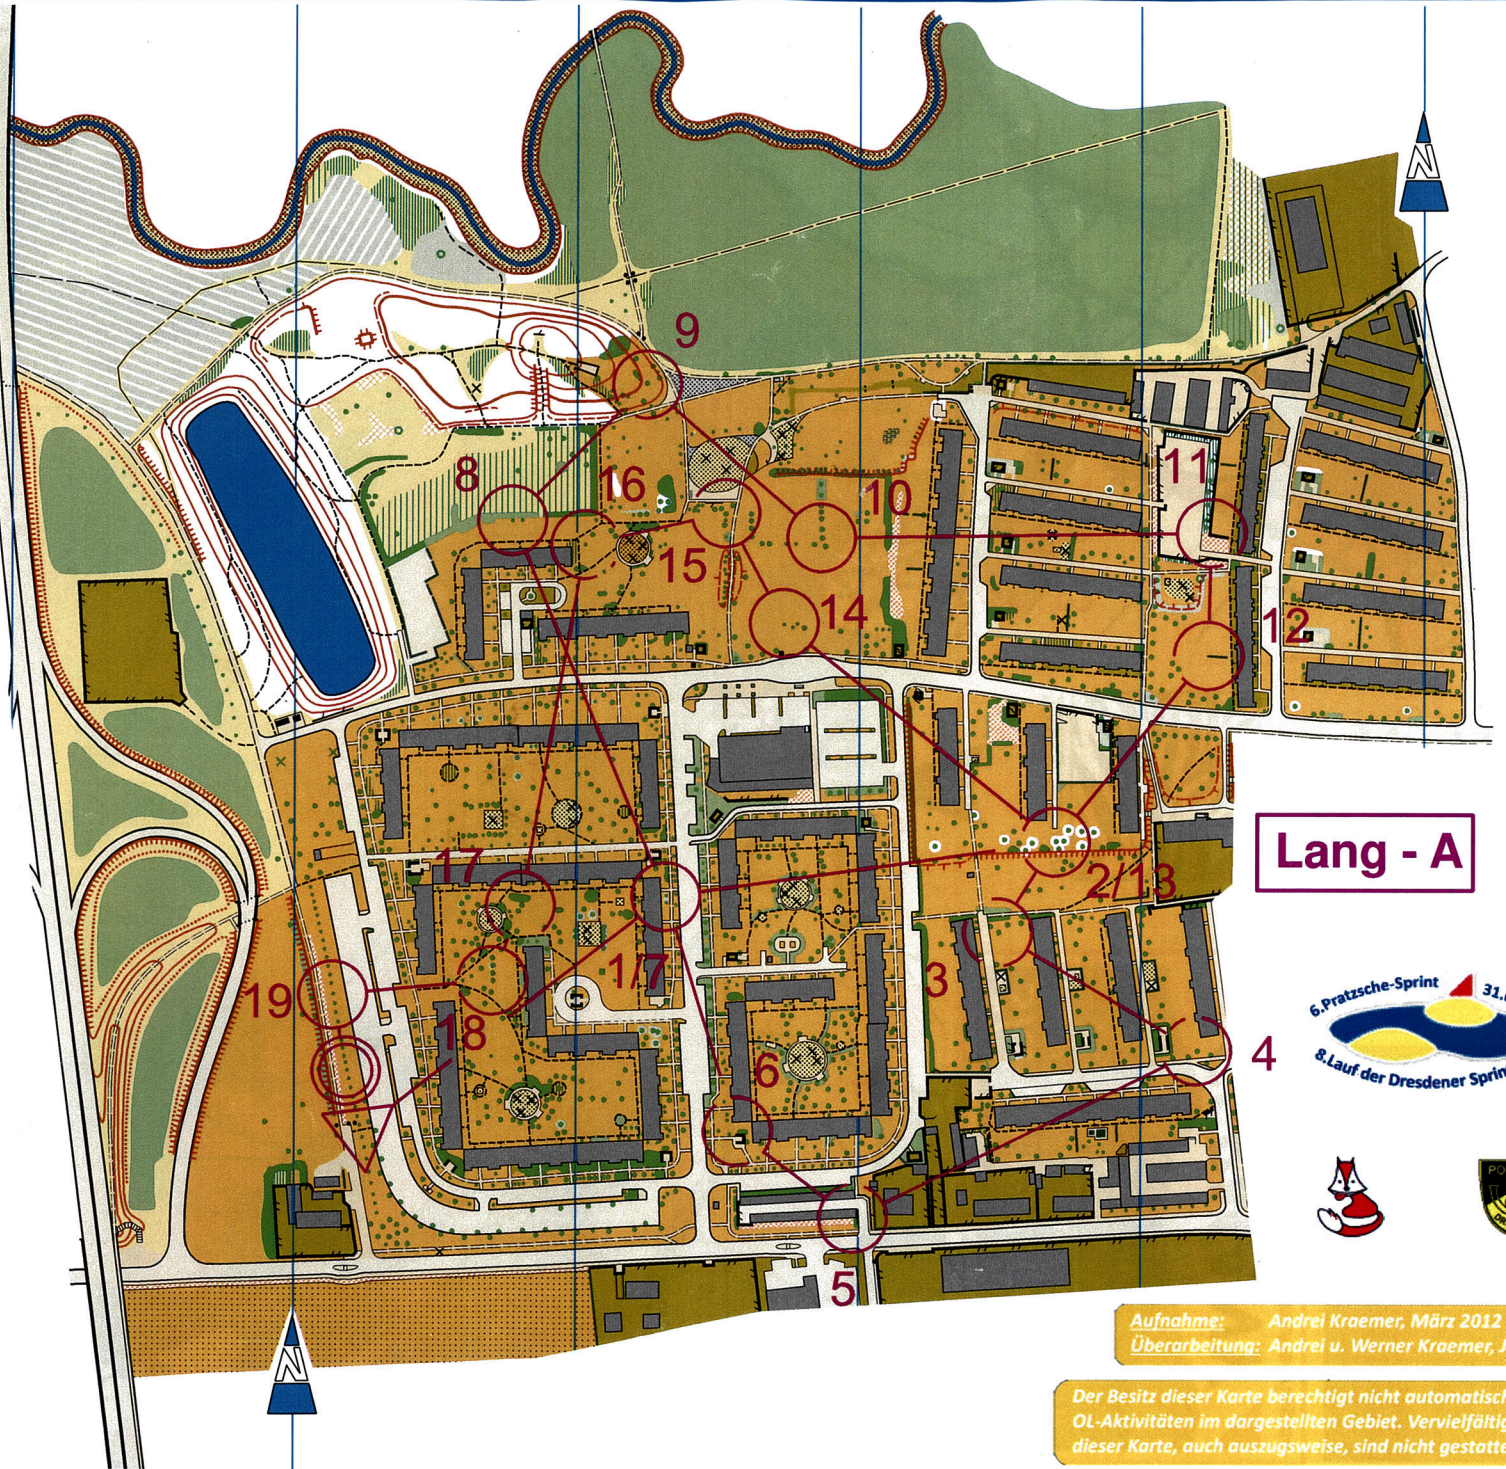

Copitz - West

M: 1:4000

Ä: 2,5m

Pratzsche_Sprint

Lang - A	2,5 km				
1	40	↑	▲	▲	○
2	43	↖	▲	☼	○
3	47	↓	▲	☼	○
4	51	↖	▲	☼	
5	52		☼		┌
6	49		☼		○
7	40	↑	▲	▲	○
8	34	←	▲	☼	○
9	31		▲	☼	○
10	37		▲	☼	○
11	45		↗		└
12	46		☼		┌
13	43	↖	▲	☼	○
14	39	←	▲	☼	○
15	32		▲	☼	○
16	33		▲	☼	○
17	42	↑	▲	☼	○
18	48		▲	☼	○
19	50		▲	☼	○
○	40 m	>	○		

Lang - A

Aufnahme: Andrei Kraemer, März 2012
 Überarbeitung: Andrei u. Werner Kraemer, Juni 2016

Der Besitz dieser Karte berechtigt nicht automatisch zu OL-Aktivitäten im dargestellten Gebiet. Vervielfältigungen dieser Karte, auch auszugsweise, sind nicht gestattet.