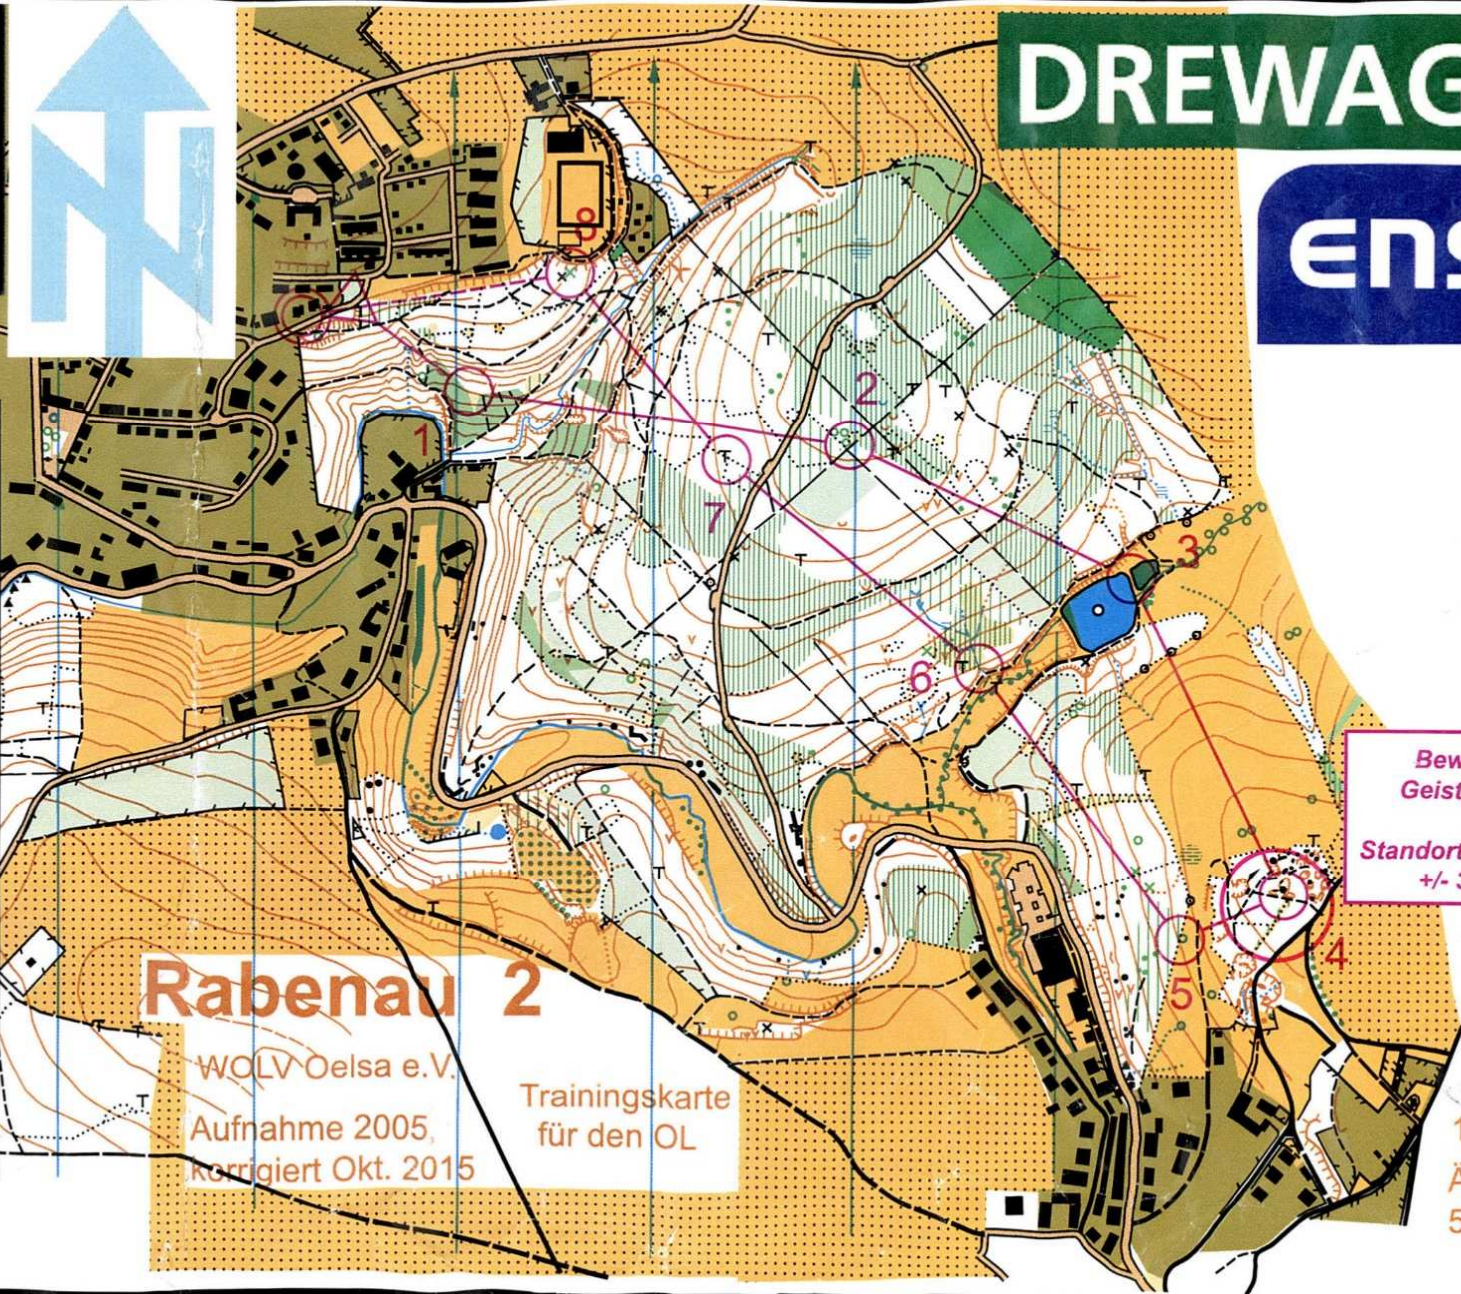

**DREWAG**

**ENSO**

**4. Oelsaer  
Halloween-Nacht OL  
28.10.2015**

| Kurz | 3,1 km   |  |  |  |
|------|----------|--|--|--|
| 1 42 |          |  |  |  |
| 2 43 |          |  |  |  |
| 3 40 |          |  |  |  |
| 4 39 | Geister! |  |  |  |
| 5 38 |          |  |  |  |
| 6 37 |          |  |  |  |
| 7 41 |          |  |  |  |
| 8 31 |          |  |  |  |

**Rabenau 2**  
 WOLV Oelsa e.V.  
 Aufnahme 2005,  
 korrigiert Okt. 2015  
 Trainingskarte  
 für den OL

*Beweglicher  
Geisterposten!*  
 Standortabweichung  
 +/- 30 Meter

1 : 10 000  
 Äquidistanz  
 5 m