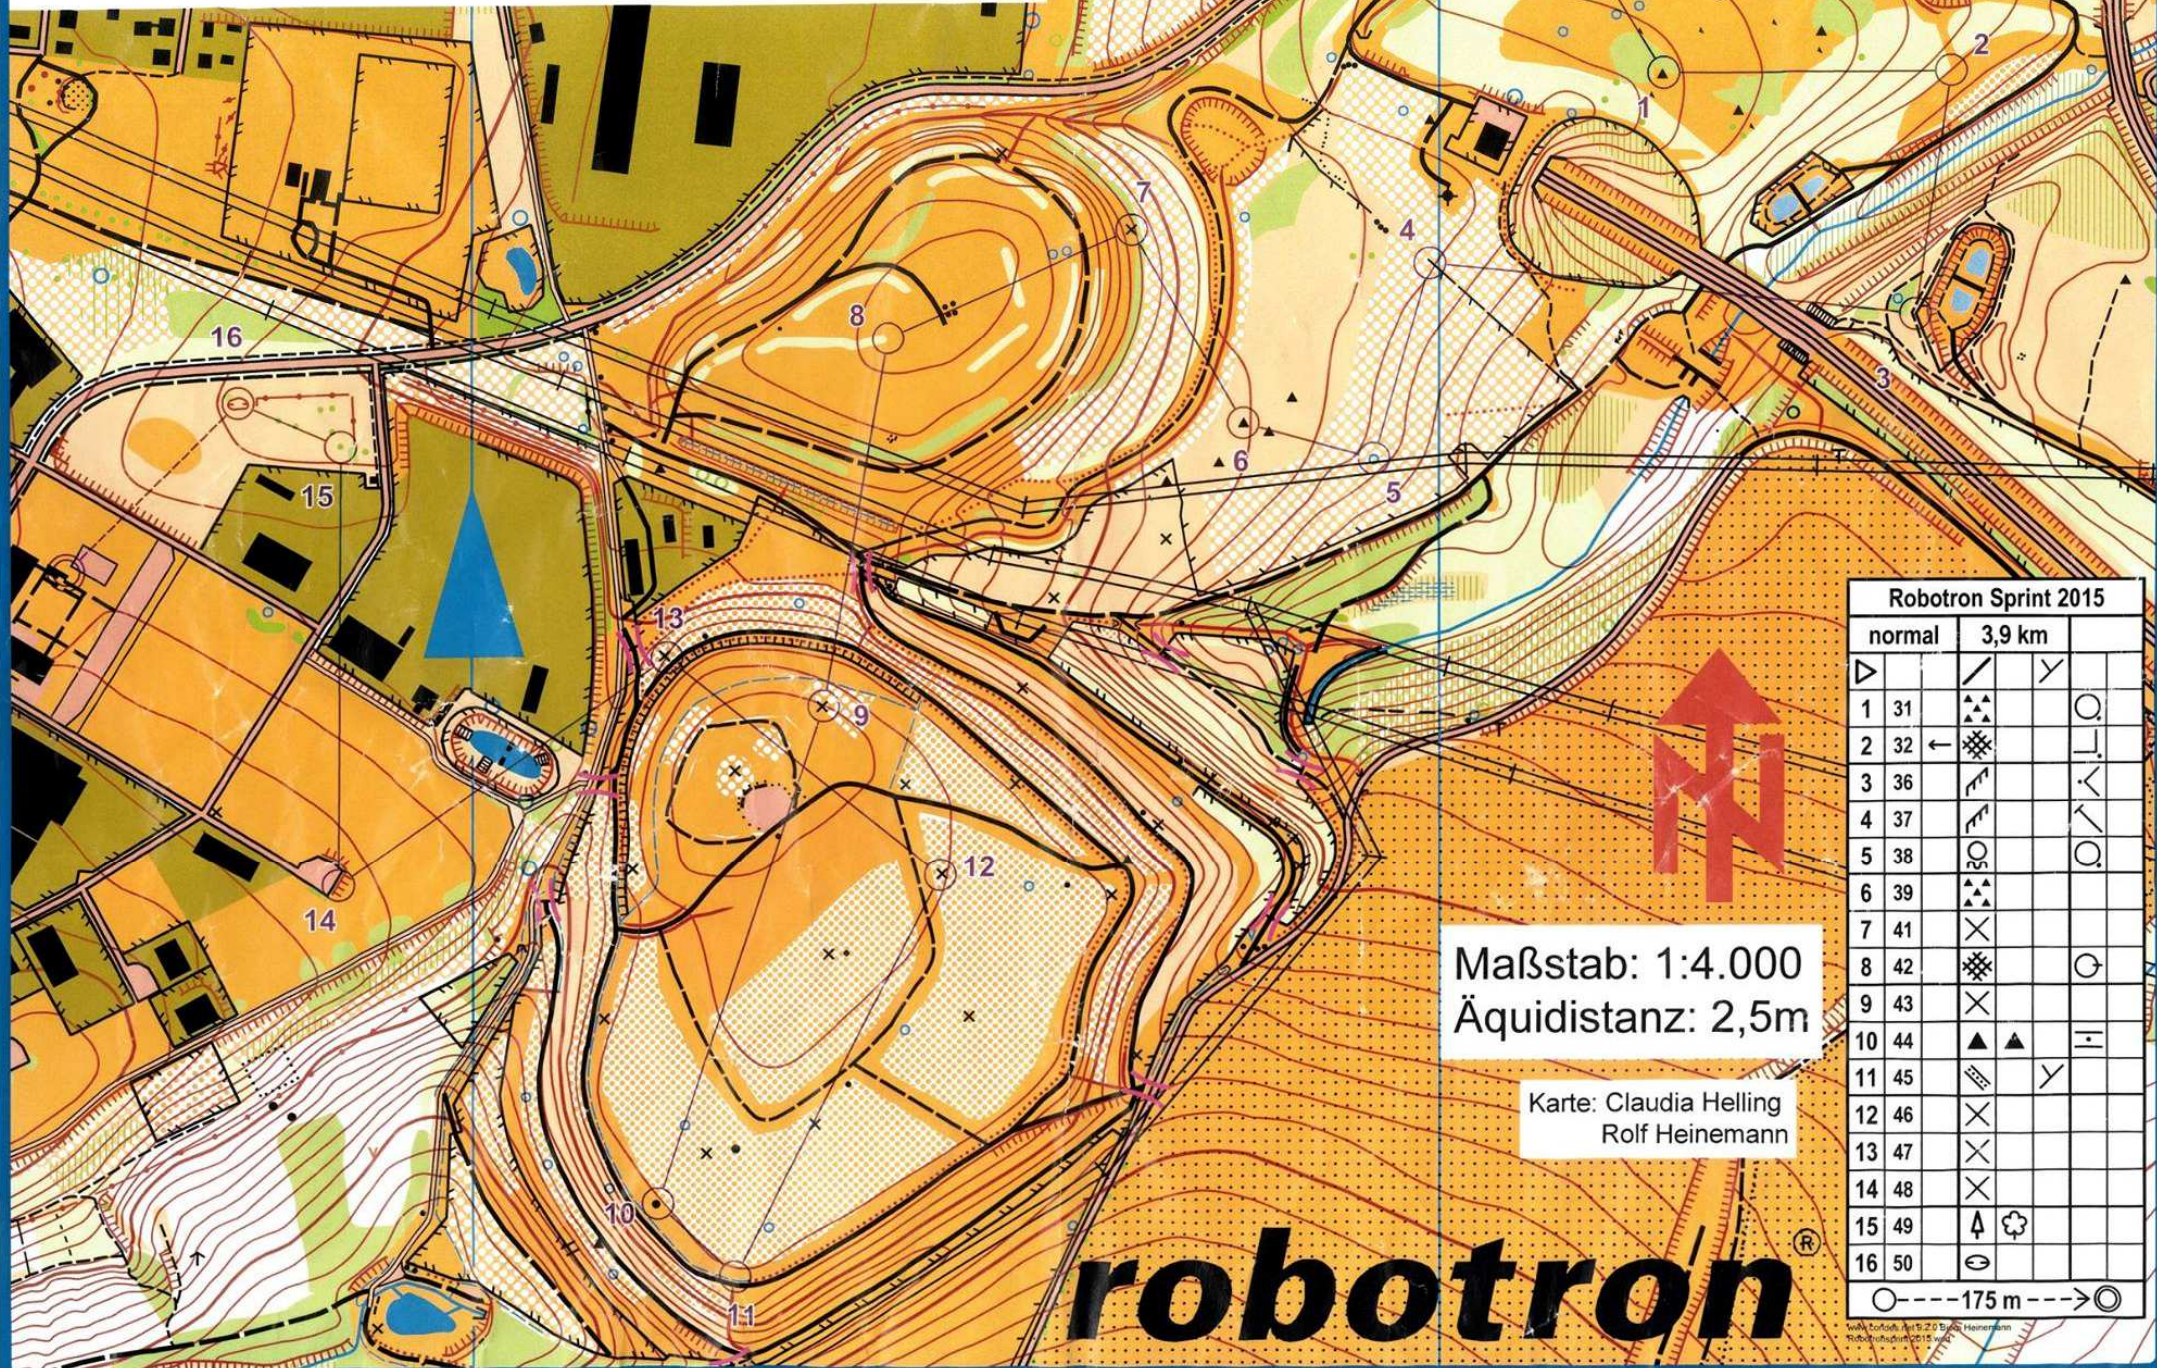

# Coschütz - Gittersee

Robotron Sprint 2015

	normal	3,9 km	
▷		↙	↘
1	31	⚠	○
2	32	←	⊥
3	36	↖	↙
4	37	↖	↘
5	38	⊙	○
6	39	⚠	
7	41	⊗	
8	42	⚠	○
9	43	⊗	
10	44	▲	⊥
11	45	↖	↘
12	46	⊗	
13	47	⊗	
14	48	⊗	
15	49	▲	⊗
16	50	⊙	

○---175 m--->⊙

Maßstab: 1:4.000  
Äquidistanz: 2,5m

Karte: Claudia Helling  
Rolf Heinemann

**robotron**®

© WMV-Verlag, April 2015, 210 Euro, Rolf Heinemann  
Robotron Sprint 2015